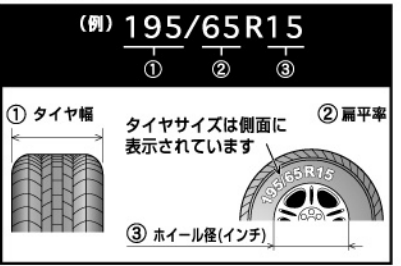

Gneed

ジーノード
ラダー型スタンダード
タイヤチェーン

FG

チェーン装着後は必ず時速30km/h以下で走行して下さい。

※ご使用前には必ず取扱説明書類を全てお読み下さい。
※ご購入後は、必ず商品の確認と試装着や装着練習を行って下さい。
※装着には原則として現車で確認が必要です。

装着条件 ※但し車両重量1.8t未満

- 貨物自動車全般やトラック(1BOXバン含む)には使用できません。
- タイヤやホイールと、タイヤハウス内やサスペンション等との間隔が3cm以下であるお車には、走行時に危険であるため使用できません。

空転しやすいので走行時に注意して下さい。

クリアランス3cm以下使用禁止

適合サイズの調べ方

使用前には必ず本製品の品番とタイヤサイズが合っている事を再確認して下さい。タイヤサイズと合っていない場合、各破損や、事故の原因につながりますので、絶対に適合しないタイヤには使用しないで下さい。

タイヤサイズ適合表の見方

1. 使用タイヤのサイズを確認する (タイヤの側面に表示されています)
2. タイヤのインチで確認する (12インチシリーズ、13インチシリーズ……)
3. 使用タイヤサイズを捜す (インチの欄を下に見て行く)
4. チェーンの品番を確認する (使用タイヤサイズの合った欄の一番左に表示)

タイヤサイズの調べ方

タイヤサイズ適合表 (夏・冬タイヤ共通 ※は夏タイヤのみ)

【タイヤに表示してある「SR/HR/VR/R」の記号は、サイズには関係ありませんので省略してあります】

品番	12インチシリーズ	13インチシリーズ	14インチシリーズ	15インチシリーズ	16インチシリーズ	17インチシリーズ
FG10	155/70-12※	145/65-13				
FG11	145/80-12 165/70-12	135/80-13 155/60-13 155/65-13				
FG12		145/80-13 165/70-13※ 175/60-13	155/65-14			
FG13		175/70-13※	165/65-14	165/55-15		
FG14		165/80-13	165/70-14 175/60-14 175/65-14 185/55-14 185/60-14	175/55-15		
FG15			165/80-14 175/70-14 185/65-14 195/60-14	175/60-15 175/65-15 185/55-15 185/60-15		
FG16			175/80-14※ 185/70-14 195/65-14 195/70-14※ 205/60-14	185/65-15 195/55-15	175/60-16 185/55-16 195/50-16	
FG17			185/80-14 205/70-14※ 215/65-14	175/80-15 195/65-15 205/55-15 205/60-15 205/65-15※ 225/50-15	195/55-16 205/50-16	
FG18			195/80-14	185/80-15 195/70-15 215/60-15	175/80-16 195/60-16 205/55-16 205/60-16 225/50-16	205/50-17 215/45-17
FG19				195/80-15 205/70-15 215/65-15 215/70-15 225/60-15	205/65-16 215/55-16 215/60-16 225/55-16	215/50-17
FG20					215/65-16 225/60-16	215/55-17 215/60-17 225/50-17
FG21				215/80-15	215/70-16 235/60-16	225/55-17 225/60-17