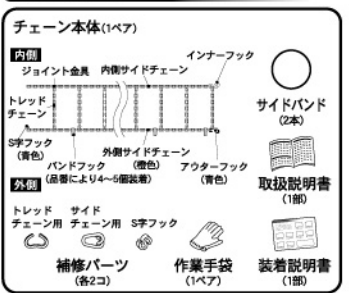

※製造上の不具合が認められる場合以外の製品の損傷及び、車両事故等については一切の補償に応じられません。また、走行した後のクレーム・返品にも応じられませんのでご了承ください。
※仕様及び外観は品質改良の為、予告なく変更することがあります。このカタログの内容は2014年7月現在のものです。

Empire Motor Co., Ltd.

本社:〒104-0032 東京都中央区八丁堀2-23-1 URL <http://www.empire.co.jp/> 0120-557-770 (土・日・祝を除く9:00~17:00迄)