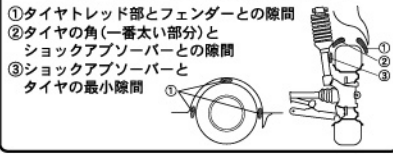

Gneed

ジーノード
ラダー型スタンダード
タイヤチェーン

FG

チェーン装着後は必ず時速30km/h以下で走行して下さい。

※ご使用前には必ず取扱説明書類を全てお読み下さい。
※ご購入後は、必ず商品の確認と試装着や装着練習を行って下さい。
※装着には原則として現車で確認が必要です。

装着条件 ※但し車両重量1.8t未満

- 貨物自動車全般やトラック(1BOXバン含む)には使用できません。
- タイヤやホイールと、タイヤハウス内やサスペンション等との間隔が3cm以下であるお車には、走行時に危険であるため使用できません。

空転しやすいので走行時に注意して下さい。

クリアランス3cm以下使用禁止

適合サイズの調べ方

使用前には必ず本製品の品番とタイヤサイズが合っている事を再確認して下さい。タイヤサイズと合っていない場合、各破損や、事故の原因につながりますので、絶対に適合しないタイヤには使用しないで下さい。

タイヤサイズ適合表の見方

1. 使用タイヤのサイズを確認する (タイヤの側面に表示されています)
2. タイヤのインチで確認する (12インチシリーズ、13インチシリーズ……)
3. 使用タイヤサイズを捜す (インチの欄を下に見て行く)
4. チェーンの品番を確認する (使用タイヤサイズの合った欄の一番左に表示)