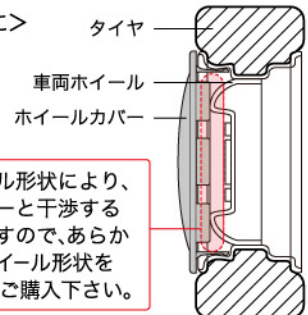

<ABS ホイールカバーシリーズ>

デザイン	サイズ	品番	品名	飾りナット数	JANコード	主材料	入数
	13 インチ	WS111-13	ホイールカバー 13 インチ	5	4560121248492	ABS	4
	14 インチ	WS111-14	ホイールカバー 14 インチ	5	4560121248508	ABS	4
	15 インチ	WS111-15	ホイールカバー 15 インチ	5	4560121248515	ABS	4
	13 インチ	WS071-13	ホイールカバー 13 インチ	4	4560121248461	ABS	4
	14 インチ	WS071-14	ホイールカバー 14 インチ	5	4560121248478	ABS	4
	15 インチ	WS071-15	ホイールカバー 15 インチ	5	4560121248485	ABS	4
	13 インチ	WS089-13	ホイールカバー 13 インチ	4	4560121207307	ABS	4
	14 インチ	WS089-14	ホイールカバー 14 インチ	5	4560121207314	ABS	4
	15 インチ	WS089-15	ホイールカバー 15 インチ	5	4560121207321	ABS	4

<使用上の注意> ●脱着の際は軍手などで手を保護し、周囲の安全を確認した上で作業して下さい。 ●取り付けの際に足で蹴ってはめ込むなどすると本製品の破損の原因となります。 ●走行中にタイヤの空気圧が低いと本製品脱落の危険があります。必ず規定の空気圧を守って走行して下さい。 ●定期的に本製品のガタつきを確認して下さい。 ●本製品が変形してしまった場合、走行中の脱落につながりますので、ご使用をお止め下さい。 ●車種別の適合情報はございません。 ●車種及びホイール形状により取り付けできない場合がございますので、あらかじめご了承下さい。

⚠ 警告 ●高速道路などを走行する際は、事前に必ず本製品のガタつきを確認して下さい。走行中に脱落しますと重大事故の原因となります。 ●本製品を取り付けた際、車体フェンダーより外側に飛び出している場合は装着を行わないで下さい。整備不良で違反行為の対象となります。 ●廃棄の際は各地方自治体の指示に従って下さい。 ●本製品は自動車スチールホイール専用のカバーです。それ以外には使用しないで下さい。ケガなどの原因となります。 ●本製品を火気に近づけないで下さい。 ●本製品を幼児の手の届かない場所に保管して下さい。

<ご購入の前に>

お車のホイール形状により、ホイールカバーと干渉する場合がありますので、あらかじめ車両のホイール形状をお確かめの上、ご購入下さい。

お問い合わせ先

Empire Motor Co., Ltd.

本社：〒104-0032 東京都中央区八丁堀2-23-1

お客様相談窓口 (フリーダイヤル) **0120-557770**
(土・日・祝を除く 9:00~17:00迄)